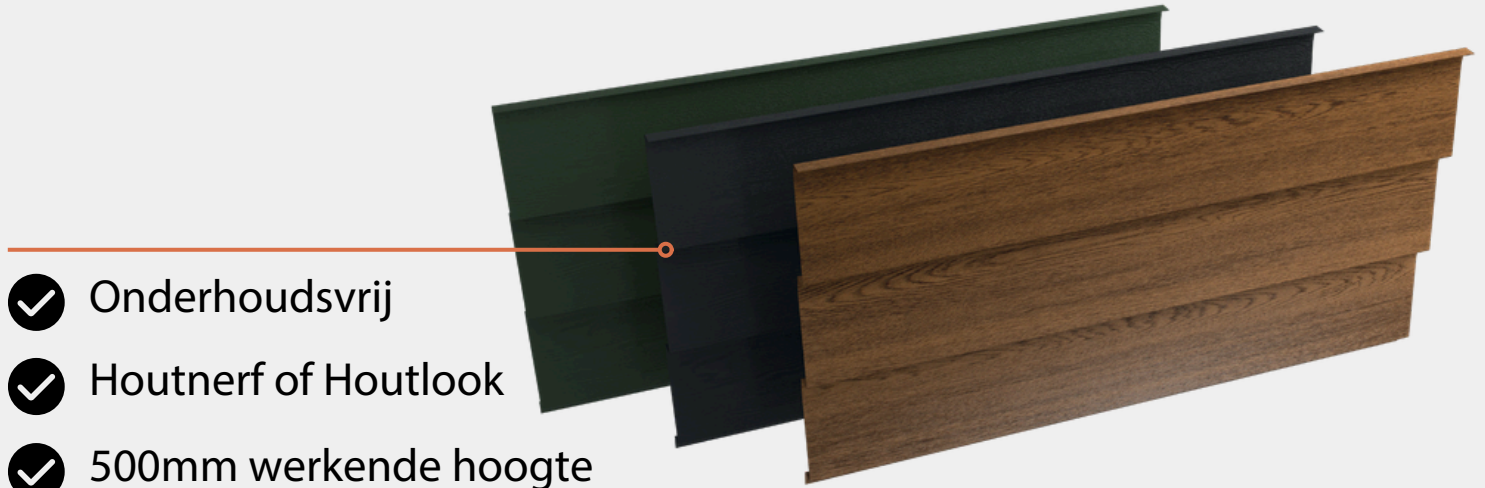

# Stalen Potdeksel Rabat 500

Stalen Potdeksel Rabat 500 is een duurzame en onderhoudsarme gevelbekleding met de uitstraling van echt hout, verkrijgbaar in 7 verschillende houtlook kleuren en 3 houtnerf kleuren zodat er altijd een passende uitstraling is voor elk project; bij afnames vanaf 200 m<sup>2</sup> is dit profiel bovendien ook leverbaar in een egale kleur met HPS-coating voor een strakke en extra duurzame afwerking.

- ✓ Onderhoudsvrij
- ✓ Houtnerf of Houtlook
- ✓ 500mm werkende hoogte
- ✓ Bijpassend zetwerk en schroeven

## Eigenschappen

Plaatdikte	0.63mm, 0.70mm
Werkende breedte	500mm
Gewicht	6.2 kg/m <sup>2</sup> , 6.9 kg/m <sup>2</sup>
Maximale lengte	8000mm
Plankbreedte	167mm
Plankhoogte	25mm
Maximale overspanning	1000mm
Houtnerf	Zwart Mat, Zwart Glans, Boeren Groen
Houtlook	Golden Oak, Smoked Oak, Warm Oak, Natural Oak, Natural Beech, Dark Walnut, Zebrano