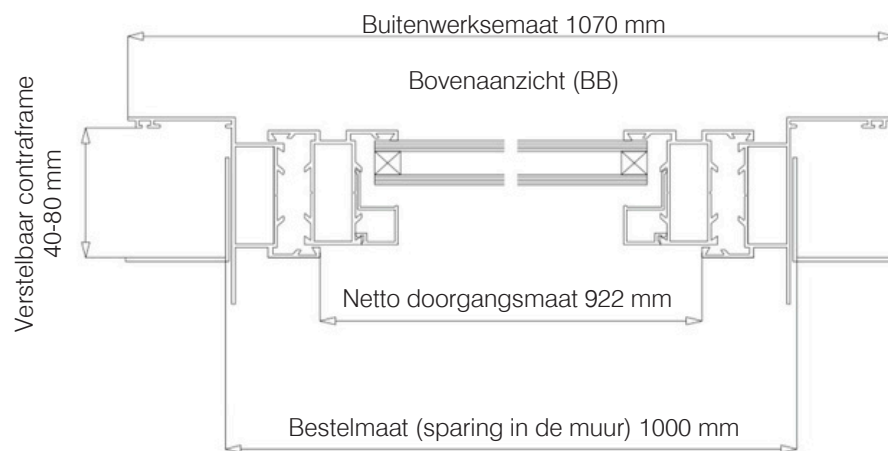

Enkele deur 1/2 glas

- Bovenste gedeelte 4/9/4 glas
- Onderste gedeelte 25 mm paneel

Zij-aanzicht (AA)