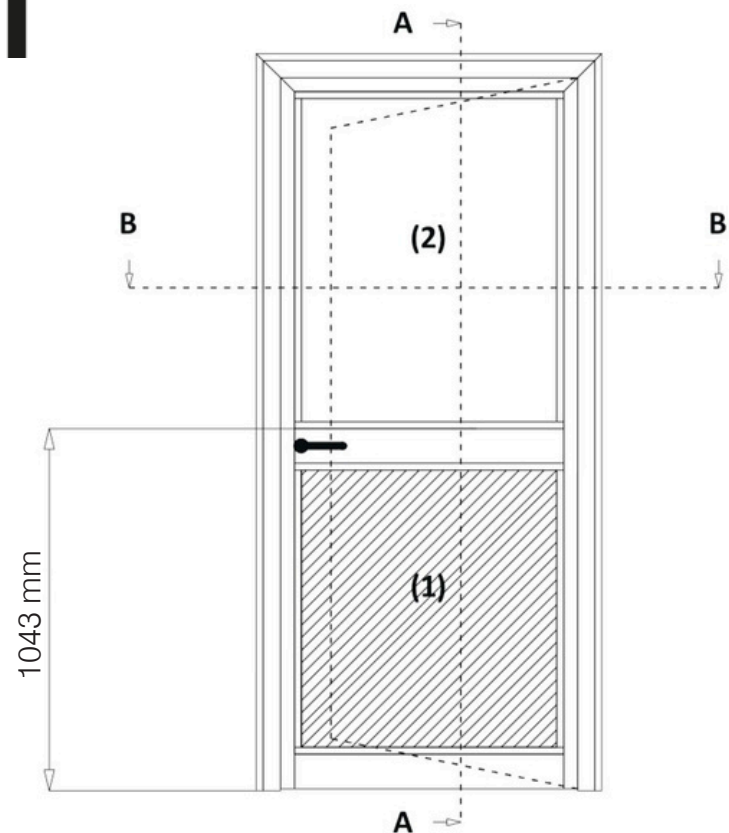

Enkele deur 1/2 glas

- Bovenste gedeelte 4/9/4 glas
- Onderste gedeelte 25 mm paneel

Zij-aanzicht (AA)