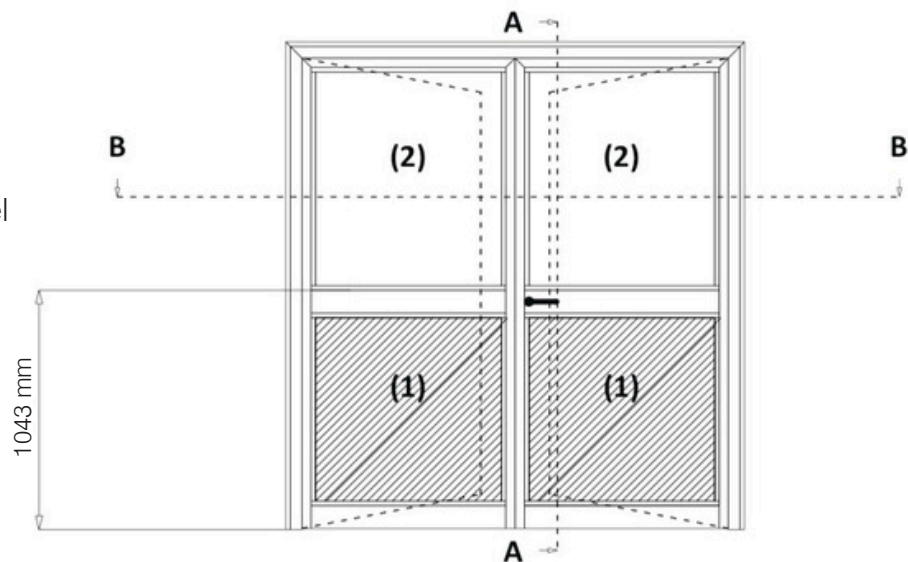

Dubbele deur 1/2 glas

- Bovenste gedeelte 4/9/4 glas
- Onderste gedeelte 25 mm paneel

Bovenaanzicht (BB)

zij-aanzicht (AA)

Bestelmaat (sparing in de muur) 2125 mm