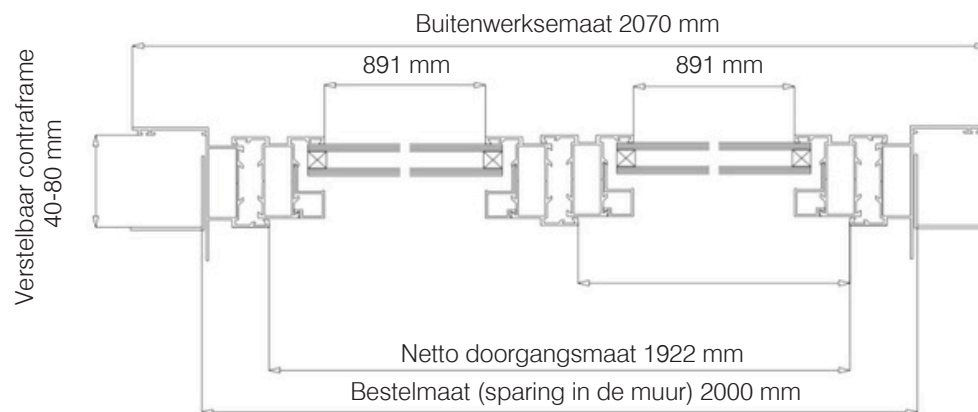

Dubbele deur 1/2 glas

- Bovenste gedeelte 4/9/4 glas
- Onderste gedeelte 25 mm paneel

Bovenaanzicht (BB)

zij-aanzicht (AA)

Bestelmaat (sparing in de muur) 2125 mm