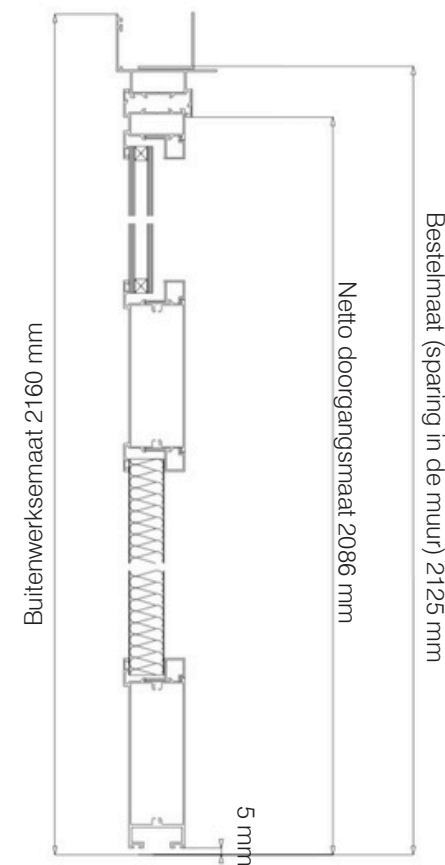

Dubbele deur 1/2 glas

- Bovenste gedeelte 4/9/4 glas
- Onderste gedeelte 25 mm paneel

Bovenaanzicht (BB)

zij-aanzicht (AA)

Bestelmaat (sparing in de muur) 2125 mm