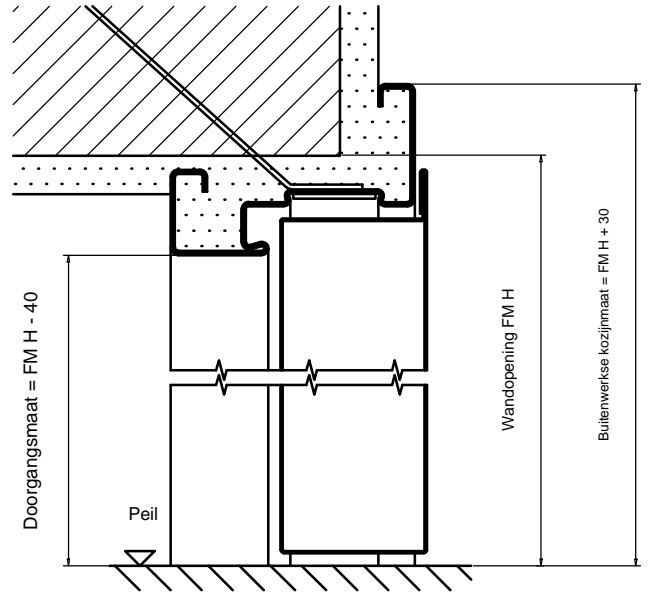

Verticale doorsnede

Horizontale doorsnede

Doorgangmaat = FM L - 80