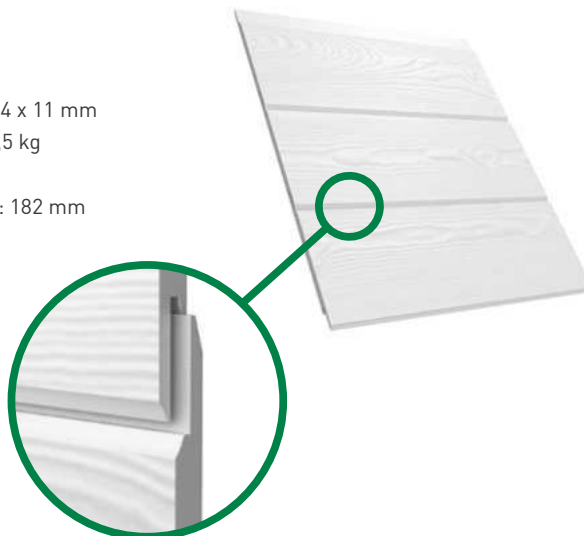

## Hardie® Plank gevelbekledingsplank

Afmetingen: 3600 x 180 x 8 mm  
Gewicht per plank: 7,4 kg  
Aantal per m<sup>2</sup>: 1,85  
Zichtbare oppervlakte: 150–180 mm  
Kleuren: 21  
Afwerkingen: Cedar en Smooth

## Hardie® VL Plank gevelbekledingsplank

Afmetingen: 3600 x 214 x 11 mm  
Gewicht per plank: 10,5 kg  
Aantal per m<sup>2</sup>: 1,52  
Zichtbare oppervlakte: 182 mm  
Kleuren: 8  
Afwerking: Cedar